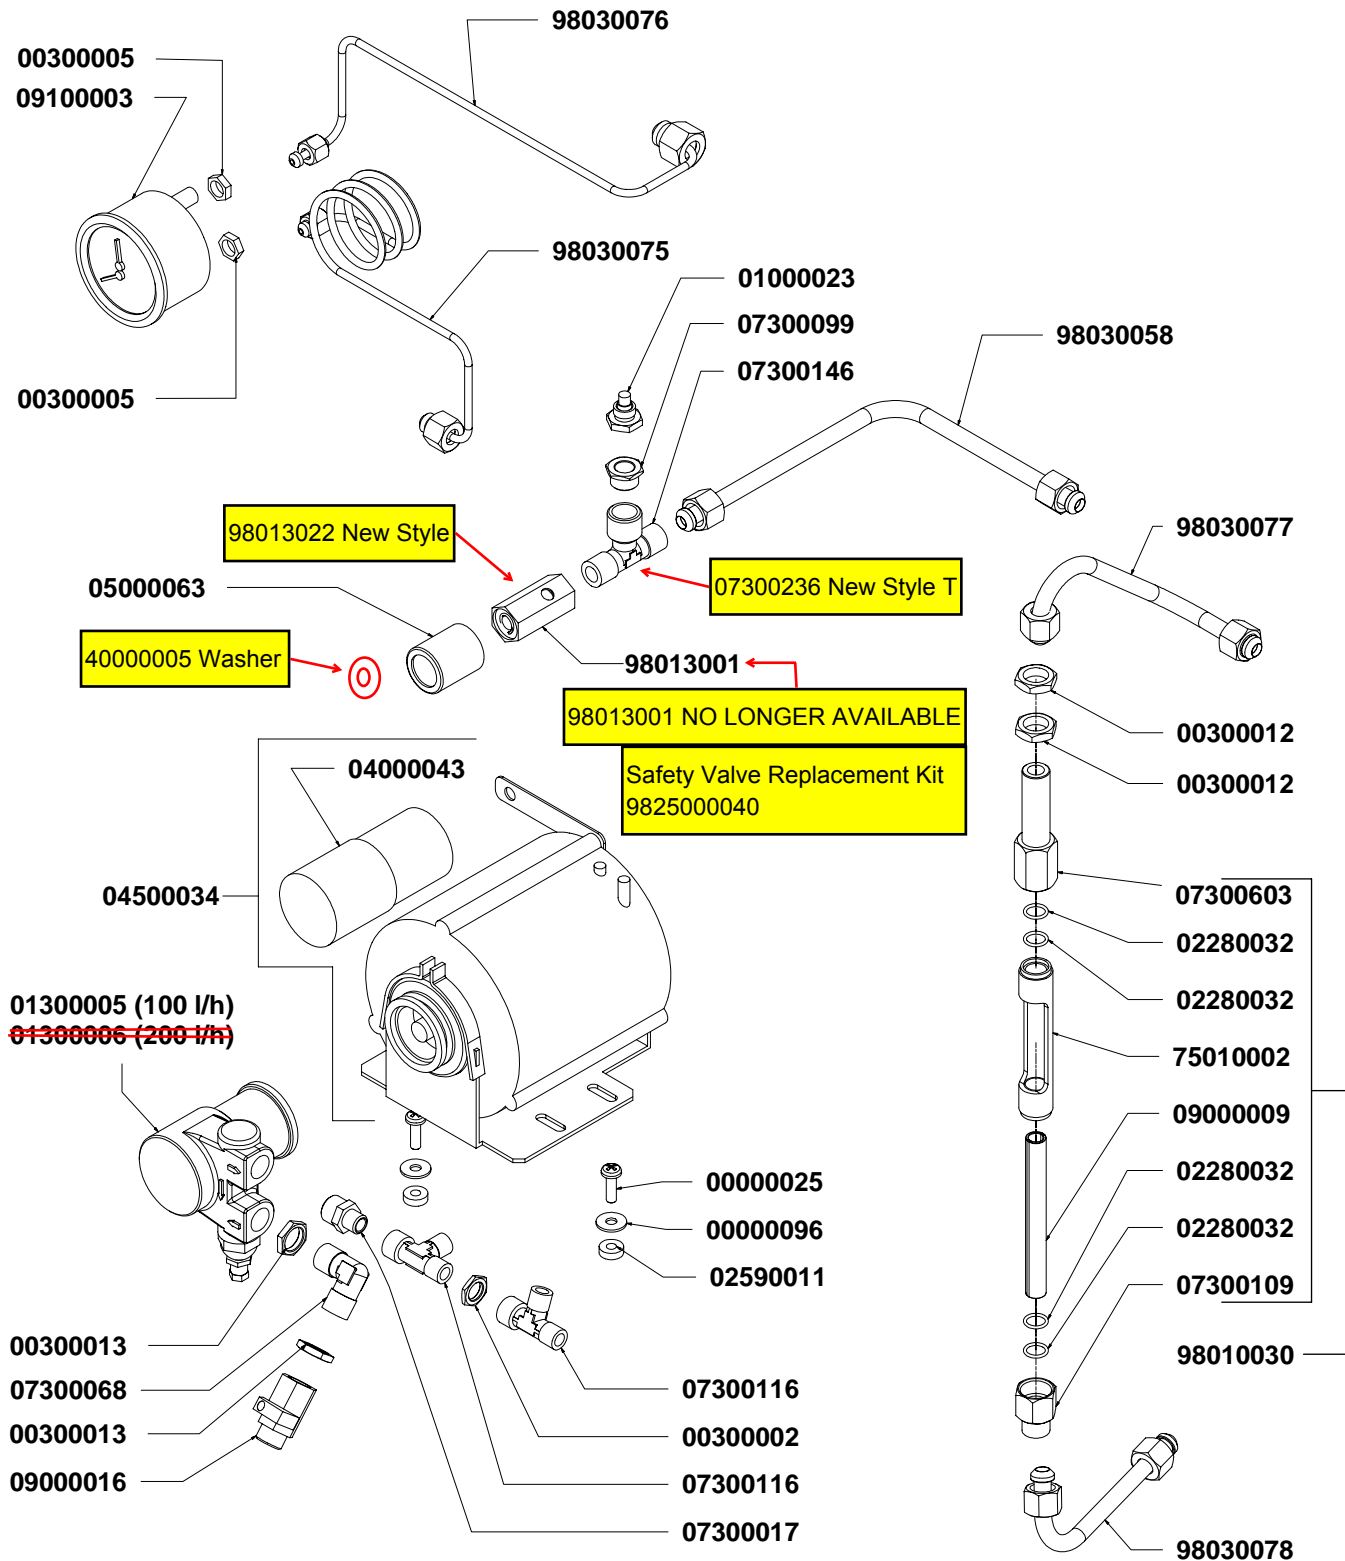

PRODOTTI / RICAMBI
PRODUCTS / SPARE PARTS
PRODUITS / PIÈCES DÉTACHÉES
PRODUKTE / ERSATZTEILE
PRODUCTOS / REPUESTOS

Aurelia
MADE IN ITALY

Esplosi: mod. "2-3-4 GR"

02-12-2008

I N D I C E

- » TAV □ 1 - **COMPONENTI GRUPPO CARENA**
CABINET PARTS
- » TAV □ 2 - **COMPONENTI GRUPPO INVOLUCRO COMANDI**
CONTROL PANEL PARTS
- » TAV □ 3 - **VARIANTI INVOLUCRO COMANDI**
CONTROL PANEL VERSIONS
- » TAV □ 4 - **COMPONENTI GRUPPO EROGAZIONE**
POURING UNIT GROUP PARTS
- » TAV □ 5 - **COMPONENTI IDRAULICI**
HYDRAULIC PARTS
- » TAV □ 6 - **COMPONENTI RUBINETTI VAPORE E ACQUA CALDA**
STEAM & HOT WATER VALVES PARTS
- » TAV □ 7 - **COMP. MISCELATORE ACQUA CALDA E 3° LANCIA**
HOT/COLD WATER MIX AND 3° STEAM PIPE PARTS
- » TAV □ 8 - **COMPONENTI GRUPPO IDRAULICO**
HYDRAULIC GROUP PARTS
- » TAV □ 9 - **COMPONENTI CALDAIA**
BOILER PARTS
- » TAV 1 □ - **COMPONENTI TELAIO**
FRAME PARTS
- » TAV 1 1 - **COMPONENTI ELETTRICI ED ELETTRONICI**
ELECTRONIC & ELECTRIC PARTS

» LEGENDA :

I CODICI SCRITTI IN GRASSETTO SI RIFERISCONO AI COMPONENTI IMPIEGATI ATTUALMENTE.

I CODICI IMPIEGATI PRIMA SONO SCRITTI IN CORSIVO CON INDICATA A FIANCO LA DATA DI FINE VALIDITA'.

ESEMPIO:

07300127 (φ2.5) - 16/05/2007
07300226 (φ2)

COMPONENTI GRUPPO CARENA

CABINET PARTS

COMPONENTI GRUPPO INVOLUCRO COMANDI CONTROL PANEL PARTS

TASTI IN SILICONE	
	04900706.S
	04900707.S
	04900705.S 04900704.S NO VAPORE

VARIANTI INVOLUCRO COMANDI CONTROL PANEL VERSIONS

COMPONENTI GRUPPO EROGAZIONE

POURING UNIT GROUP PARTS

COMPONENTI IDRAULICI HYDRAULIC PARTS

COMPONENTI IDRAULICI		
CODICE	DESCRIZIONE	DESCRIPTION
01000113	TUBO INGRESSO L=1500	FILLING TUBE L=1500
01000030	TUBO INGRESSO L=500	FILLING TUBE L=500
01000087	TUBO SCARICO	DRAINING TUBE
00000133	FASCETTA INOX	STAINLESS STEEL GIRDLE