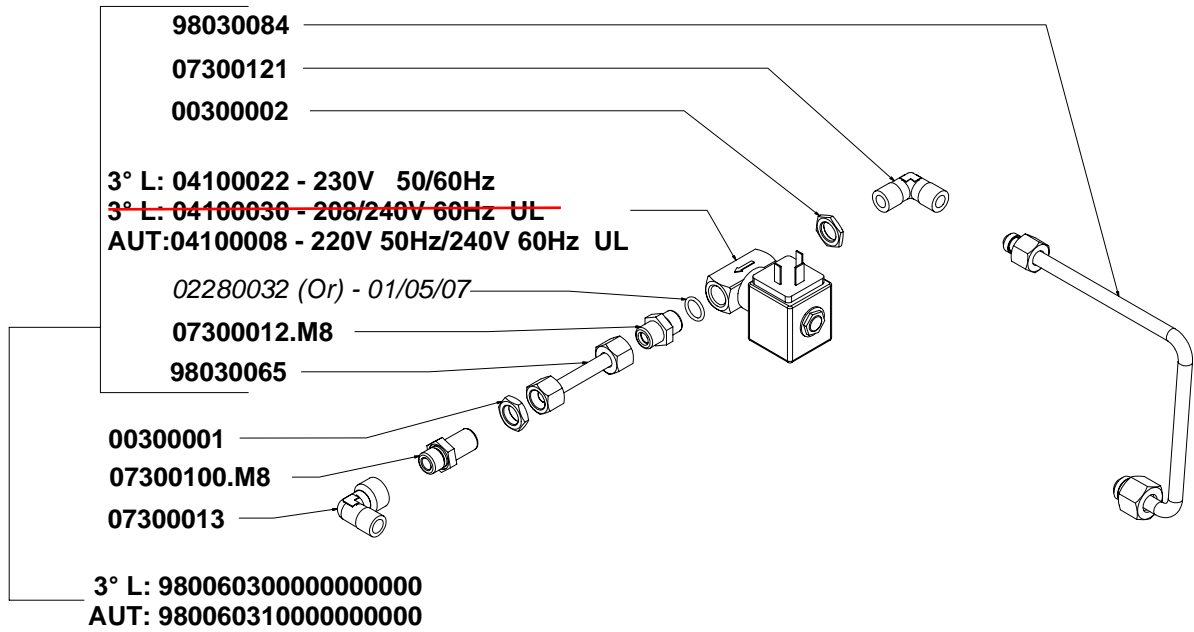

COMPONENTI MISCEL. ACQUA CALDA E 3° LANCIA

HOT/COLD WATER MIX & 3° STEAM PIPE PARTS