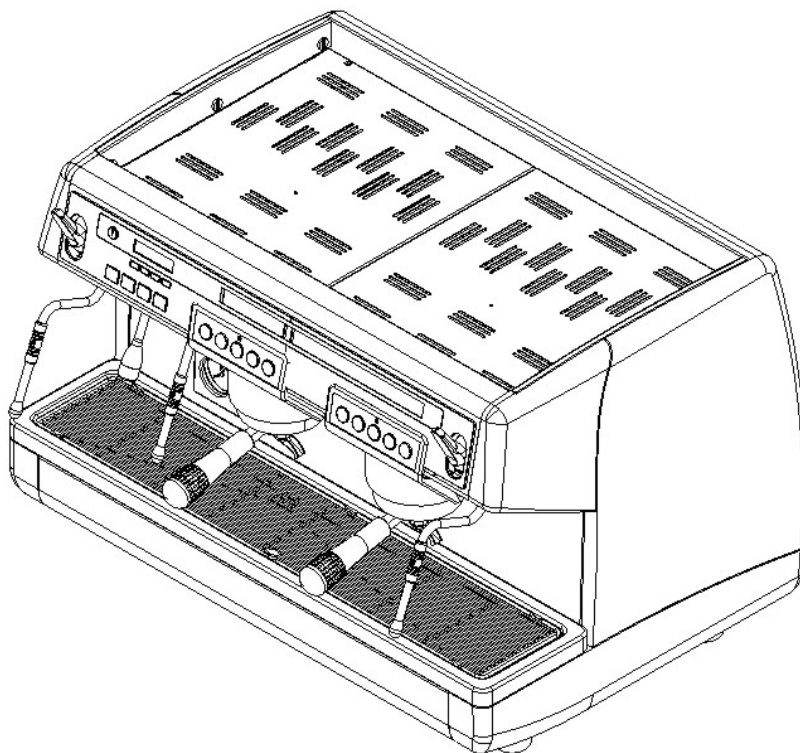

PRODOTTI / RICAMBI
PRODUCTS / SPARE PARTS
PRODUITS / PIÈCES DÉTACHÉES
PRODUKTE / ERSATZTEILE
PRODUCTOS / REPUESTOS

Aurelia
MADE IN ITALY

Esplosi: mod. "2-3-4 GR"

02-12-2008

I N D I C E

- » TAV □ 1 - **COMPONENTI GRUPPO CARENA**
CABINET PARTS
- » TAV □ 2 - **COMPONENTI GRUPPO INVOLUCRO COMANDI**
CONTROL PANEL PARTS
- » TAV □ 3 - **VARIANTI INVOLUCRO COMANDI**
CONTROL PANEL VERSIONS
- » TAV □ 4 - **COMPONENTI GRUPPO EROGAZIONE**
POURING UNIT GROUP PARTS
- » TAV □ 5 - **COMPONENTI IDRAULICI**
HYDRAULIC PARTS
- » TAV □ 6 - **COMPONENTI RUBINETTI VAPORE E ACQUA CALDA**
STEAM & HOT WATER VALVES PARTS
- » TAV □ 7 - **COMP. MISCELATORE ACQUA CALDA E 3° LANCIA**
HOT/COLD WATER MIX AND 3° STEAM PIPE PARTS
- » TAV □ 8 - **COMPONENTI GRUPPO IDRAULICO**
HYDRAULIC GROUP PARTS
- » TAV □ 9 - **COMPONENTI CALDAIA**
BOILER PARTS
- » TAV 1 □ - **COMPONENTI TELAIO**
FRAME PARTS
- » TAV 1 1 - **COMPONENTI ELETTRICI ED ELETTRONICI**
ELECTRONIC & ELECTRIC PARTS

» LEGENDA :

I CODICI SCRITTI IN GRASSETTO SI RIFERISCONO AI COMPONENTI IMPIEGATI ATTUALMENTE.

I CODICI IMPIEGATI PRIMA SONO SCRITTI IN CORSIVO CON INDICATA A FIANCO LA DATA DI FINE VALIDITA'.

ESEMPIO:

07300127 (φ2.5) - 16/05/2007
07300226 (φ2)

COMPONENTI GRUPPO CARENA

CABINET PARTS

COMPONENTI GRUPPO INVOLUCRO COMANDI CONTROL PANEL PARTS

TASTI IN SILICONE	
	04900706.S
	04900707.S
	04900705.S 04900704.S NO VAPORE

VARIANTI INVOLUCRO COMANDI CONTROL PANEL VERSIONS

COMPONENTI GRUPPO EROGAZIONE

POURING UNIT GROUP PARTS

COMPONENTI IDRAULICI HYDRAULIC PARTS

COMPONENTI IDRAULICI		
CODICE	DESCRIZIONE	DESCRIPTION
01000113	TUBO INGRESSO L=1500	FILLING TUBE L=1500
01000030	TUBO INGRESSO L=500	FILLING TUBE L=500
01000087	TUBO SCARICO	DRAINING TUBE
00000133	FASCETTA INOX	STAINLESS STEEL GIRDLE