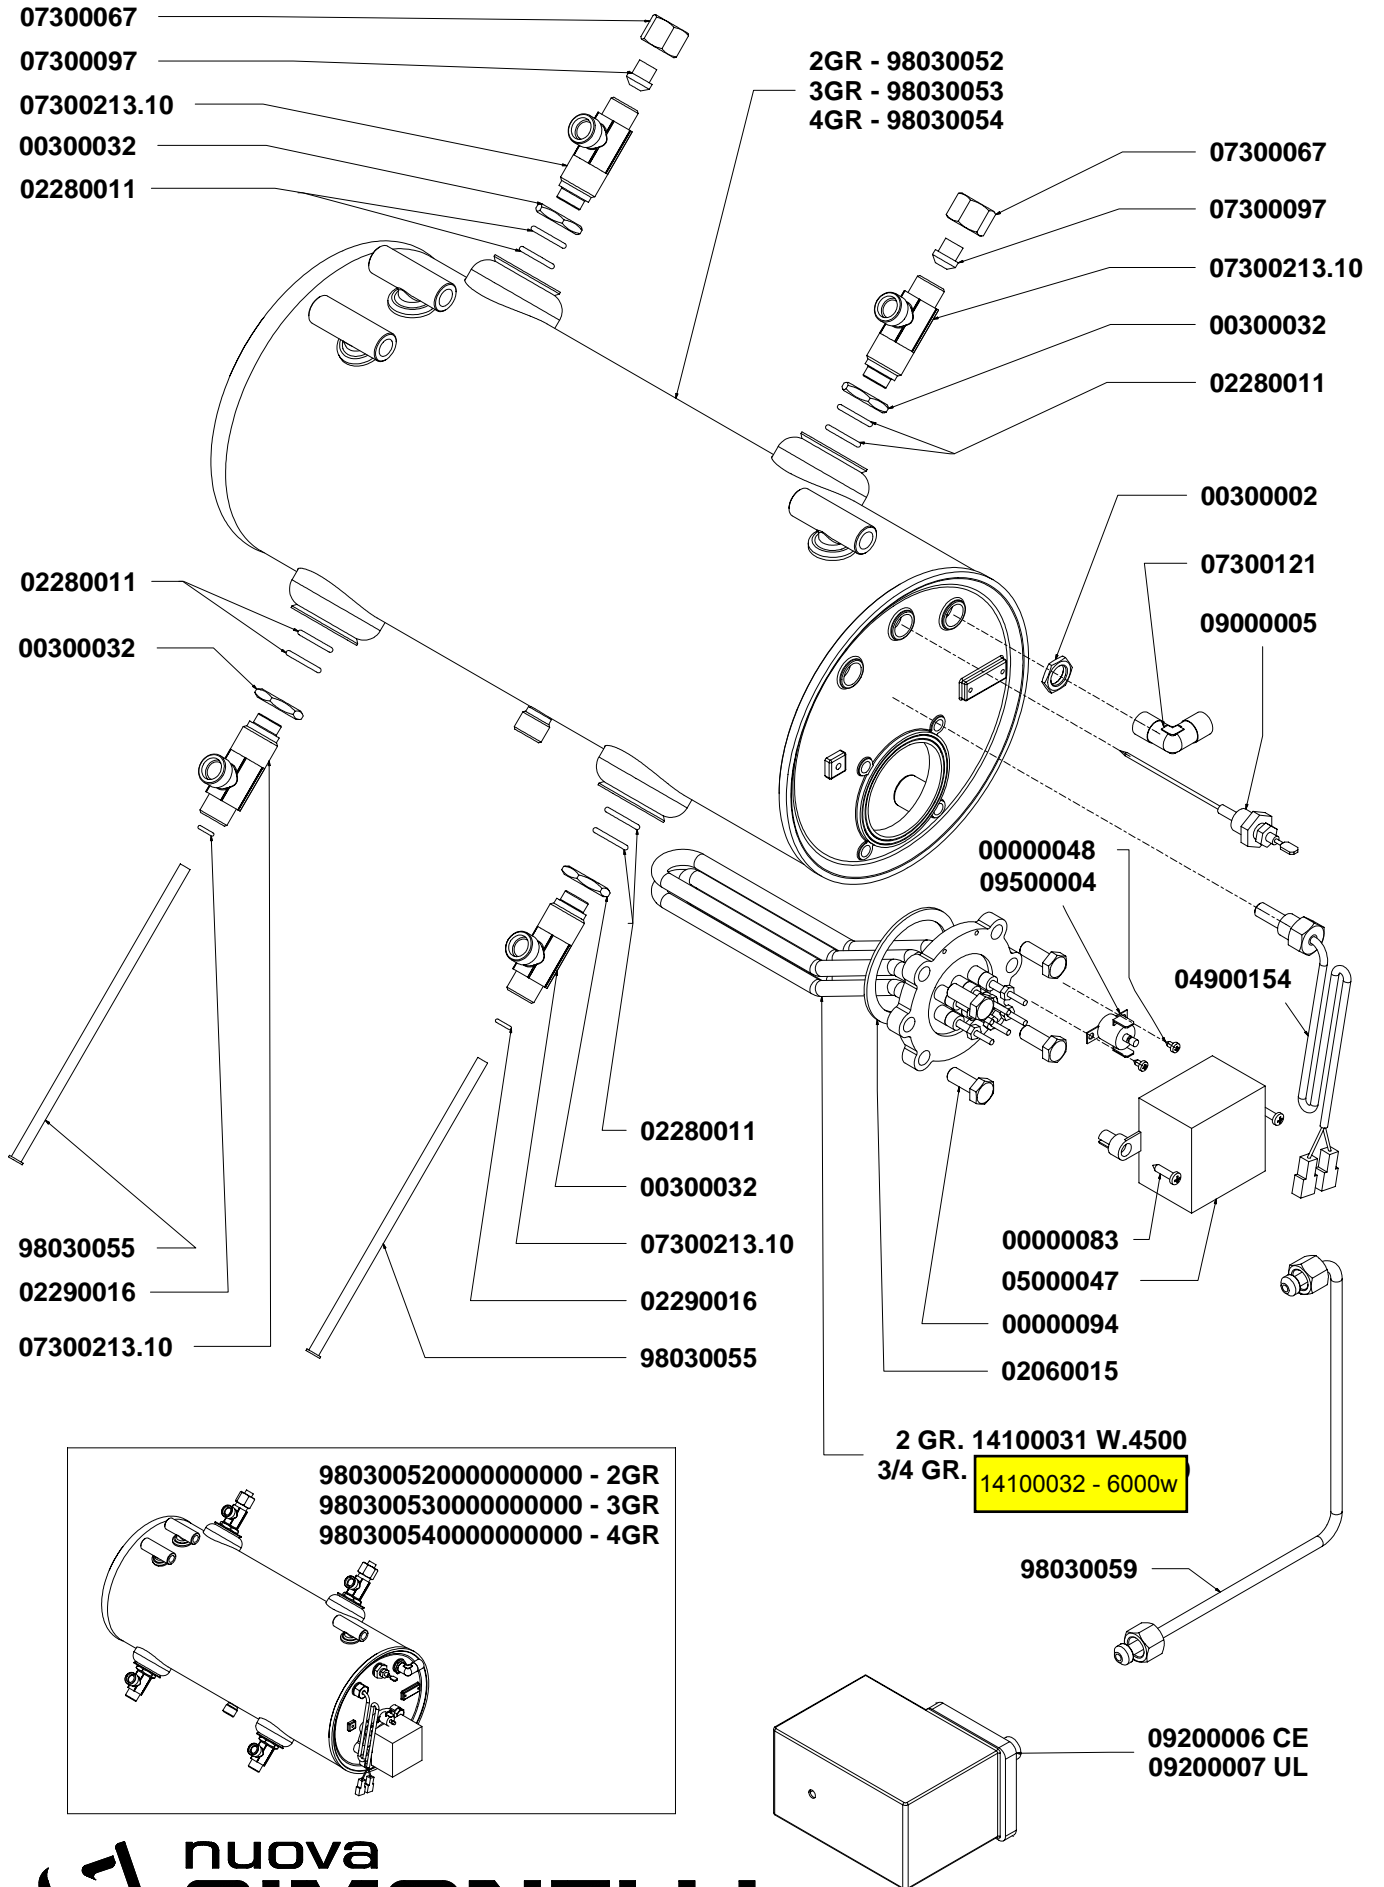

COMPONENTI CALDAIA BOILER PARTS