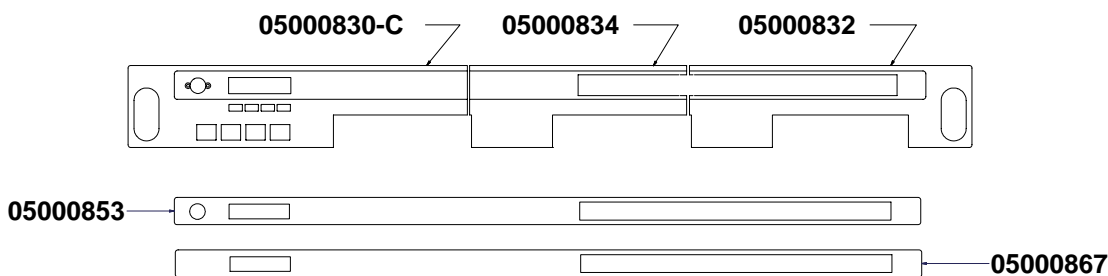

» LEGENDA :

I CODICI SCRITTI IN GRASSETTO SI RIFERISCONO AI COMPONENTI IMPIEGATI ATTUALMENTE.

I CODICI IMPIEGATI PRIMA SONO SCRITTI IN CORSIVO CON INDICATA A FIANCO LA DATA DI FINE VALIDITA'.

ESEMPIO:

07300127 (φ2.5) - 16/05/2007
07300226 (φ2)

COMPONENTI GRUPPO CARENA

CABINET PARTS

COMPONENTI GRUPPO INVOLUCRO COMANDI CONTROL PANEL PARTS

TASTI IN SILICONE	
	04900706.S
	04900707.S
	04900705.S 04900704.S NO VAPORE

VARIANTI INVOLUCRO COMANDI CONTROL PANEL VERSIONS

COMPONENTI GRUPPO EROGAZIONE

POURING UNIT GROUP PARTS

COMPONENTI IDRAULICI HYDRAULIC PARTS

COMPONENTI IDRAULICI		
CODICE	DESCRIZIONE	DESCRIPTION
01000113	TUBO INGRESSO L=1500	FILLING TUBE L=1500
01000030	TUBO INGRESSO L=500	FILLING TUBE L=500
01000087	TUBO SCARICO	DRAINING TUBE
00000133	FASCETTA INOX	STAINLESS STEEL GIRDLE