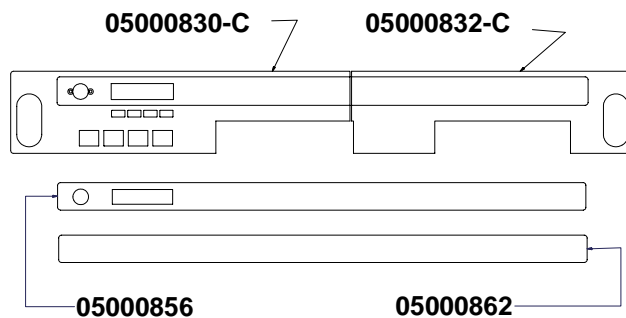

» LEGENDA :

I CODICI SCRITTI IN GRASSETTO SI RIFERISCONO AI COMPONENTI IMPIEGATI ATTUALMENTE.

I CODICI IMPIEGATI PRIMA SONO SCRITTI IN CORSIVO CON INDICATA A FIANCO LA DATA DI FINE VALIDITA'.

ESEMPIO:

07300127 (φ2.5) - 16/05/2007
07300226 (φ2)

COMPONENTI GRUPPO CARENA

CABINET PARTS

COMPONENTI GRUPPO INVOLUCRO COMANDI CONTROL PANEL PARTS

TASTI IN SILICONE	
	04900706.S
	04900707.S
	04900705.S 04900704.S NO VAPORE

VARIANTI INVOLUCRO COMANDI CONTROL PANEL VERSIONS

COMPONENTI GRUPPO EROGAZIONE

POURING UNIT GROUP PARTS

COMPONENTI IDRAULICI HYDRAULIC PARTS

COMPONENTI IDRAULICI		
CODICE	DESCRIZIONE	DESCRIPTION
01000113	TUBO INGRESSO L=1500	FILLING TUBE L=1500
01000030	TUBO INGRESSO L=500	FILLING TUBE L=500
01000087	TUBO SCARICO	DRAINING TUBE
00000133	FASCETTA INOX	STAINLESS STEEL GIRDLE