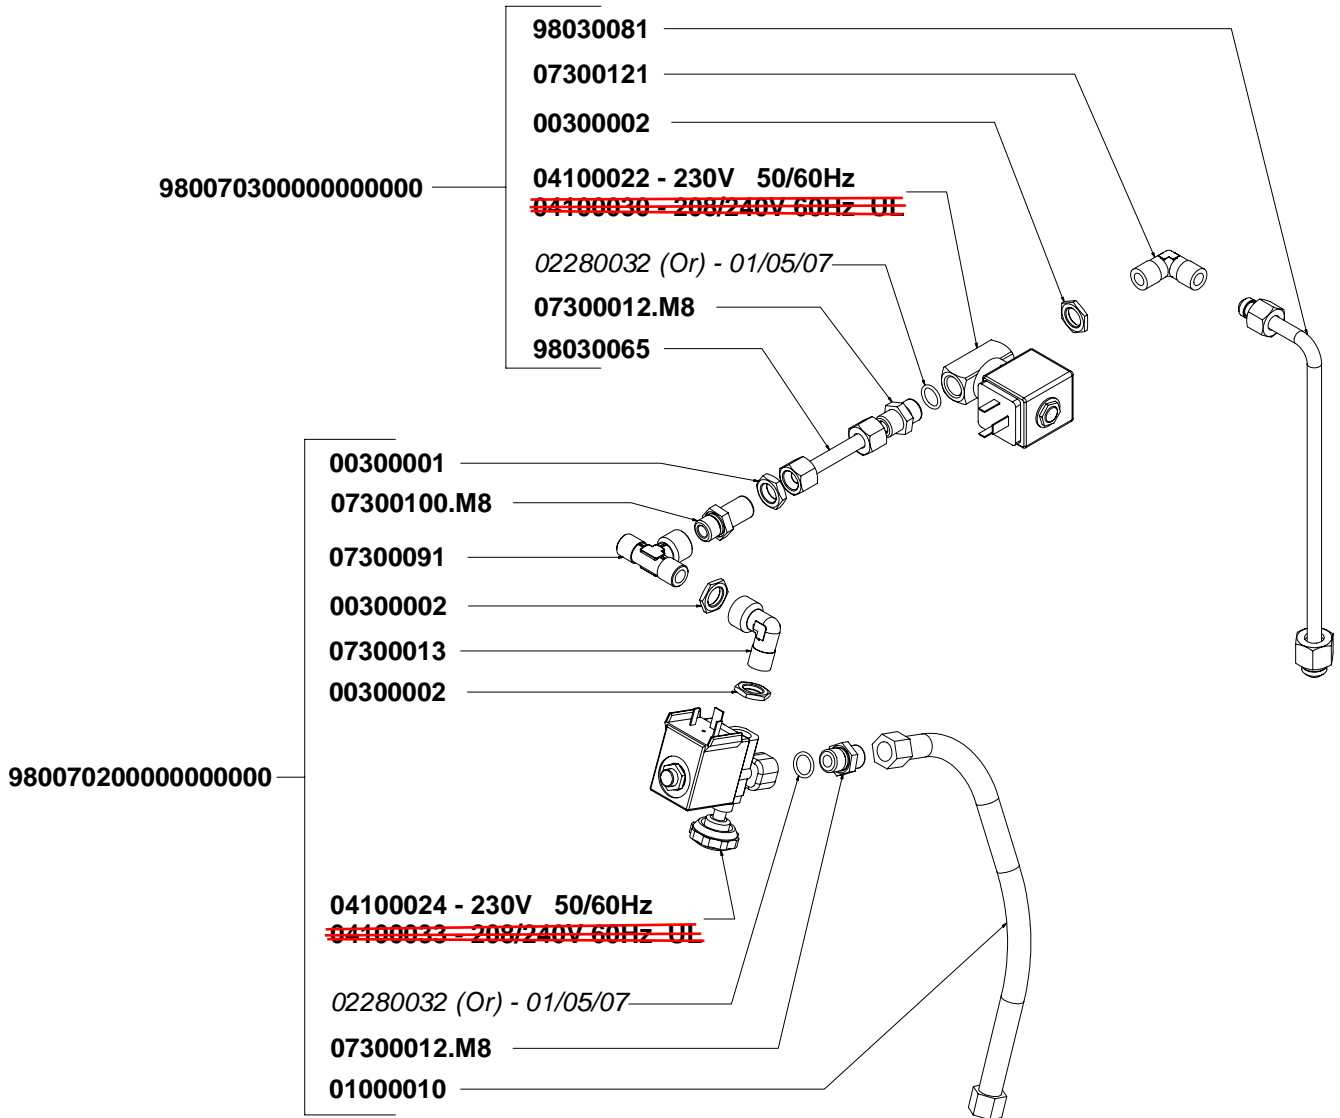

COMPONENTI MISCEL. ACQUA CALDA E 3° LANCIA

HOT/COLD WATER MIX & 3° STEAM PIPE PARTS