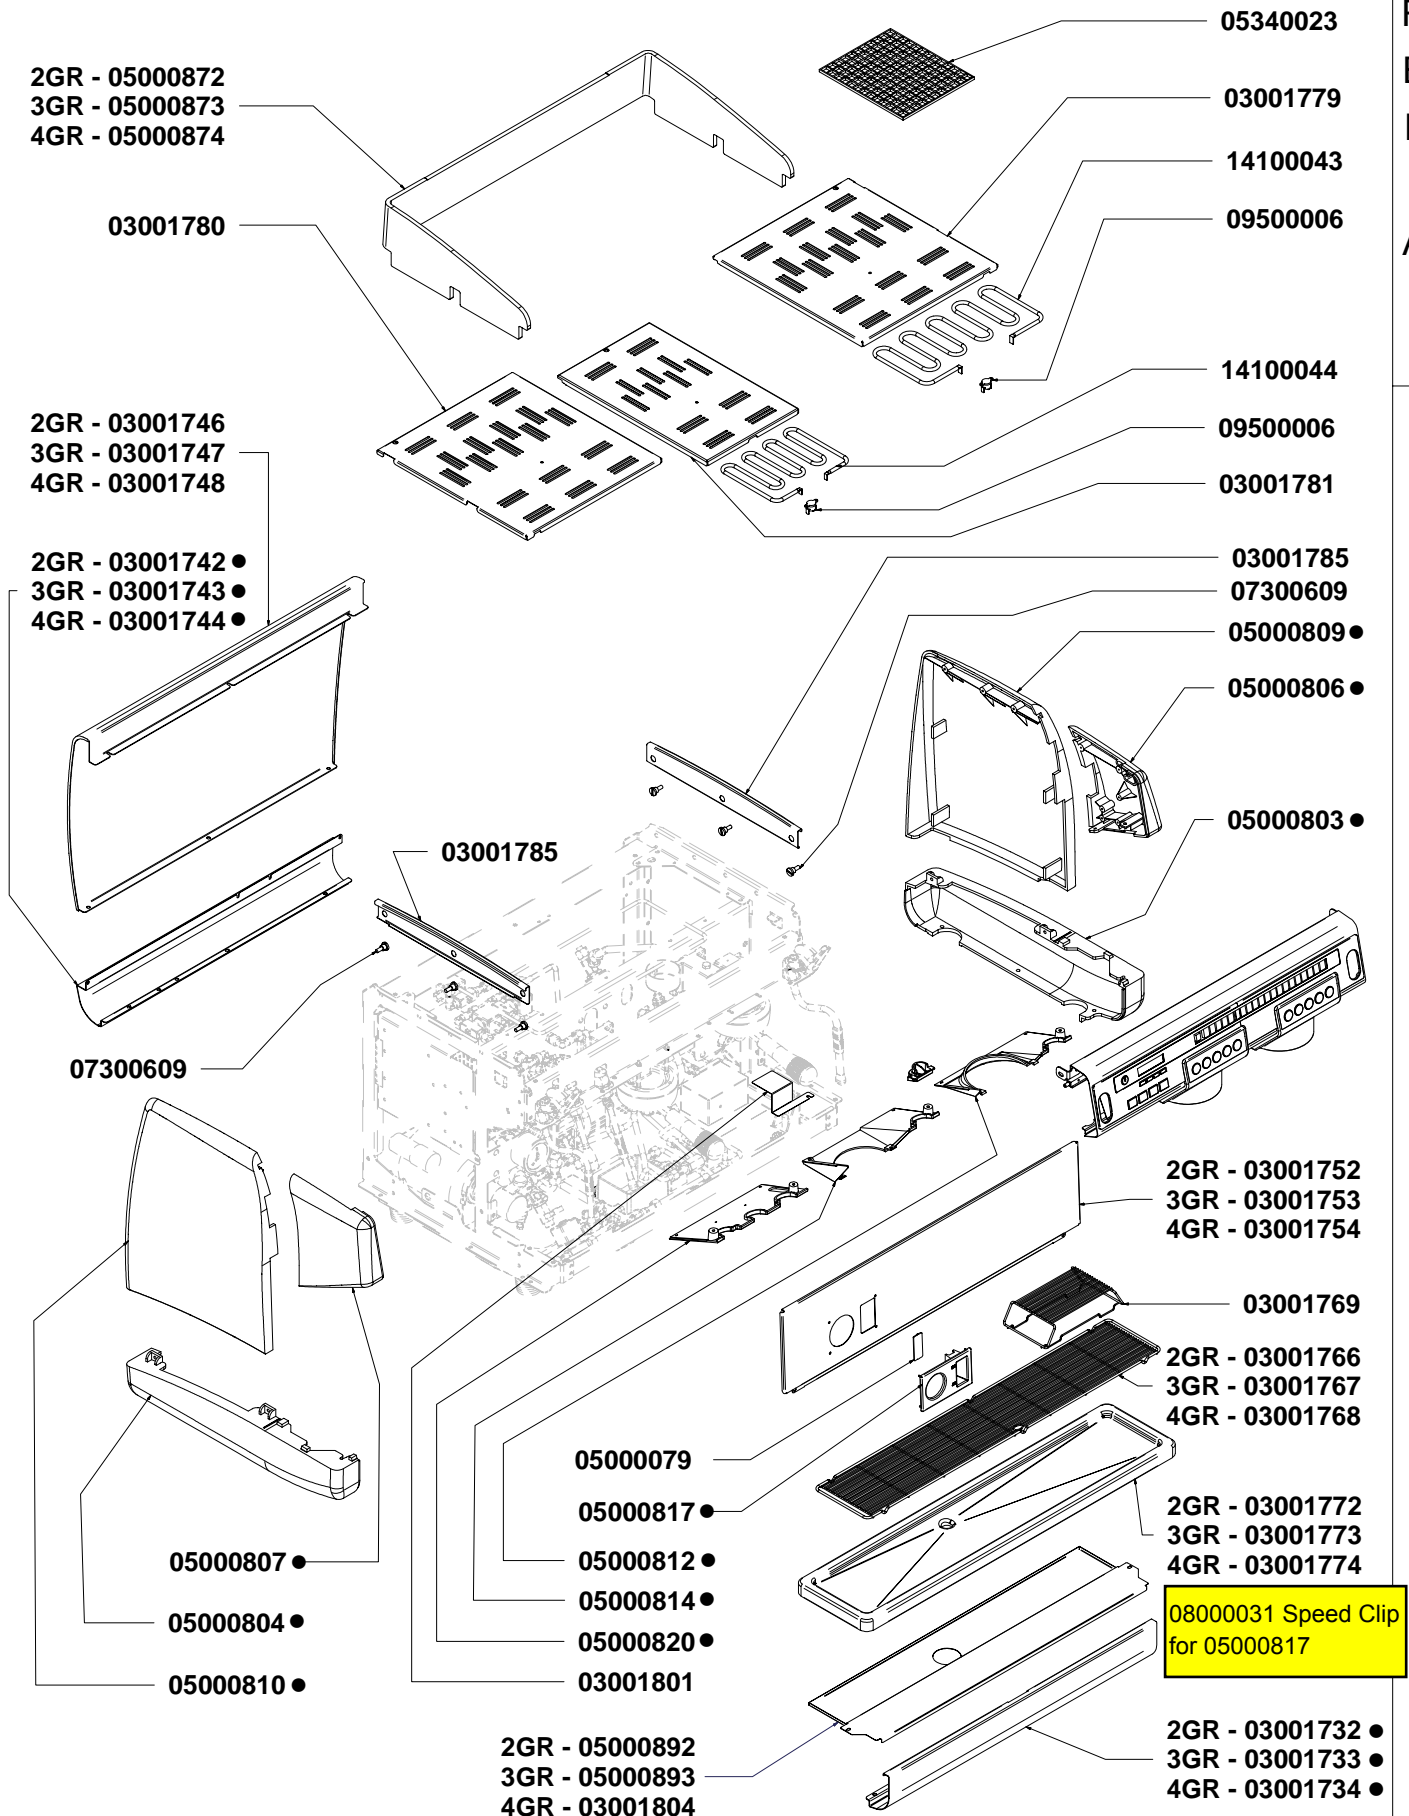

PRODOTTI / RICAMBI
PRODUCTS / SPARE PARTS
PRODUITS / PIÈCES DÉTACHÉES
PRODUKTE / ERSATZTEILE
PRODUCTOS / REPUESTOS

Aurelia
MADE IN ITALY

Esplosi: mod. "2-3-4 GR"

02-12-2008

I N D I C E

- » TAV □ 1 - **COMPONENTI GRUPPO CARENA**
CABINET PARTS
- » TAV □ 2 - **COMPONENTI GRUPPO INVOLUCRO COMANDI**
CONTROL PANEL PARTS
- » TAV □ 3 - **VARIANTI INVOLUCRO COMANDI**
CONTROL PANEL VERSIONS
- » TAV □ 4 - **COMPONENTI GRUPPO EROGAZIONE**
POURING UNIT GROUP PARTS
- » TAV □ 5 - **COMPONENTI IDRAULICI**
HYDRAULIC PARTS
- » TAV □ 6 - **COMPONENTI RUBINETTI VAPORE E ACQUA CALDA**
STEAM & HOT WATER VALVES PARTS
- » TAV □ 7 - **COMP. MISCELATORE ACQUA CALDA E 3° LANCIA**
HOT/COLD WATER MIX AND 3° STEAM PIPE PARTS
- » TAV □ 8 - **COMPONENTI GRUPPO IDRAULICO**
HYDRAULIC GROUP PARTS
- » TAV □ 9 - **COMPONENTI CALDAIA**
BOILER PARTS
- » TAV 1 □ - **COMPONENTI TELAIO**
FRAME PARTS
- » TAV 1 1 - **COMPONENTI ELETTRICI ED ELETTRONICI**
ELECTRONIC & ELECTRIC PARTS

» LEGENDA :

I CODICI SCRITTI IN GRASSETTO SI RIFERISCONO AI COMPONENTI IMPIEGATI ATTUALMENTE.

I CODICI IMPIEGATI PRIMA SONO SCRITTI IN CORSIVO CON INDICATA A FIANCO LA DATA DI FINE VALIDITA'.

ESEMPIO:

07300127 (φ2.5) - 16/05/2007
07300226 (φ2)

COMPONENTI GRUPPO CARENA

CABINET PARTS

COMPONENTI GRUPPO INVOLUCRO COMANDI CONTROL PANEL PARTS

TASTI IN SILICONE	
	04900706.S
	04900707.S
	04900705.S 04900704.S NO VAPORE

VARIANTI INVOLUCRO COMANDI CONTROL PANEL VERSIONS

COMPONENTI GRUPPO EROGAZIONE

POURING UNIT GROUP PARTS

COMPONENTI IDRAULICI HYDRAULIC PARTS

COMPONENTI IDRAULICI		
CODICE	DESCRIZIONE	DESCRIPTION
01000113	TUBO INGRESSO L=1500	FILLING TUBE L=1500
01000030	TUBO INGRESSO L=500	FILLING TUBE L=500
01000087	TUBO SCARICO	DRAINING TUBE
00000133	FASCETTA INOX	STAINLESS STEEL GIRDLE