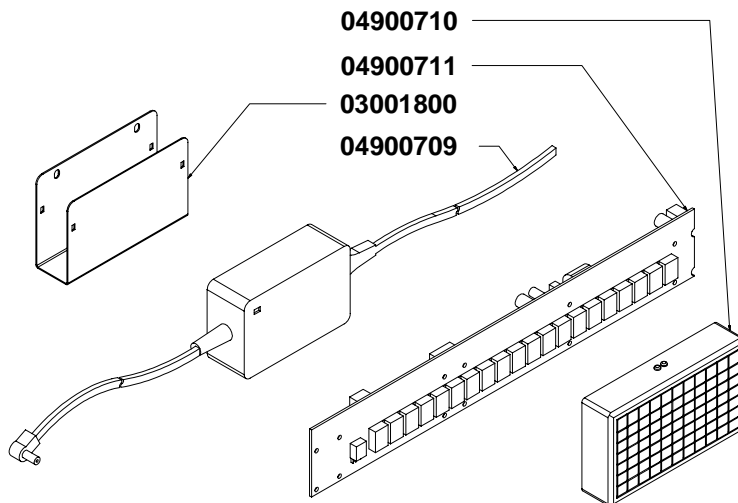

04200019

04900710

04900711

03001800

04900709

COMPONENTI ELETTRICI		
COD.	DESCRIZIONE	ENGLISH DESCR.
04000342	IMPIANTO ELETTRICO 2 GR	2 GR WIRING
04000344	IMPIANTO ELETTRICO 3/4 GR	3/4 GR WIRING
04000368	IMP. ELET. SUPPLEMENTO 4 GR	4 GR ADDITIONAL WIRING
04000370	IMP. ELET. SUPPL. DOSATORE 4 GR	4 FLOWMETER ADD. WIRING
04000346	CABL. ELETTR. SCALDATAZZE 2 GR	2 GR CUP WARMER WIRING
04000347	CABL. ELETTR. SCALDATAZZE 3 GR	3 GR CUP WARMER WIRING
04000348	CABL. ELETTR. SCALDATAZZE 4 GR	4 GR CUP WARMER WIRING