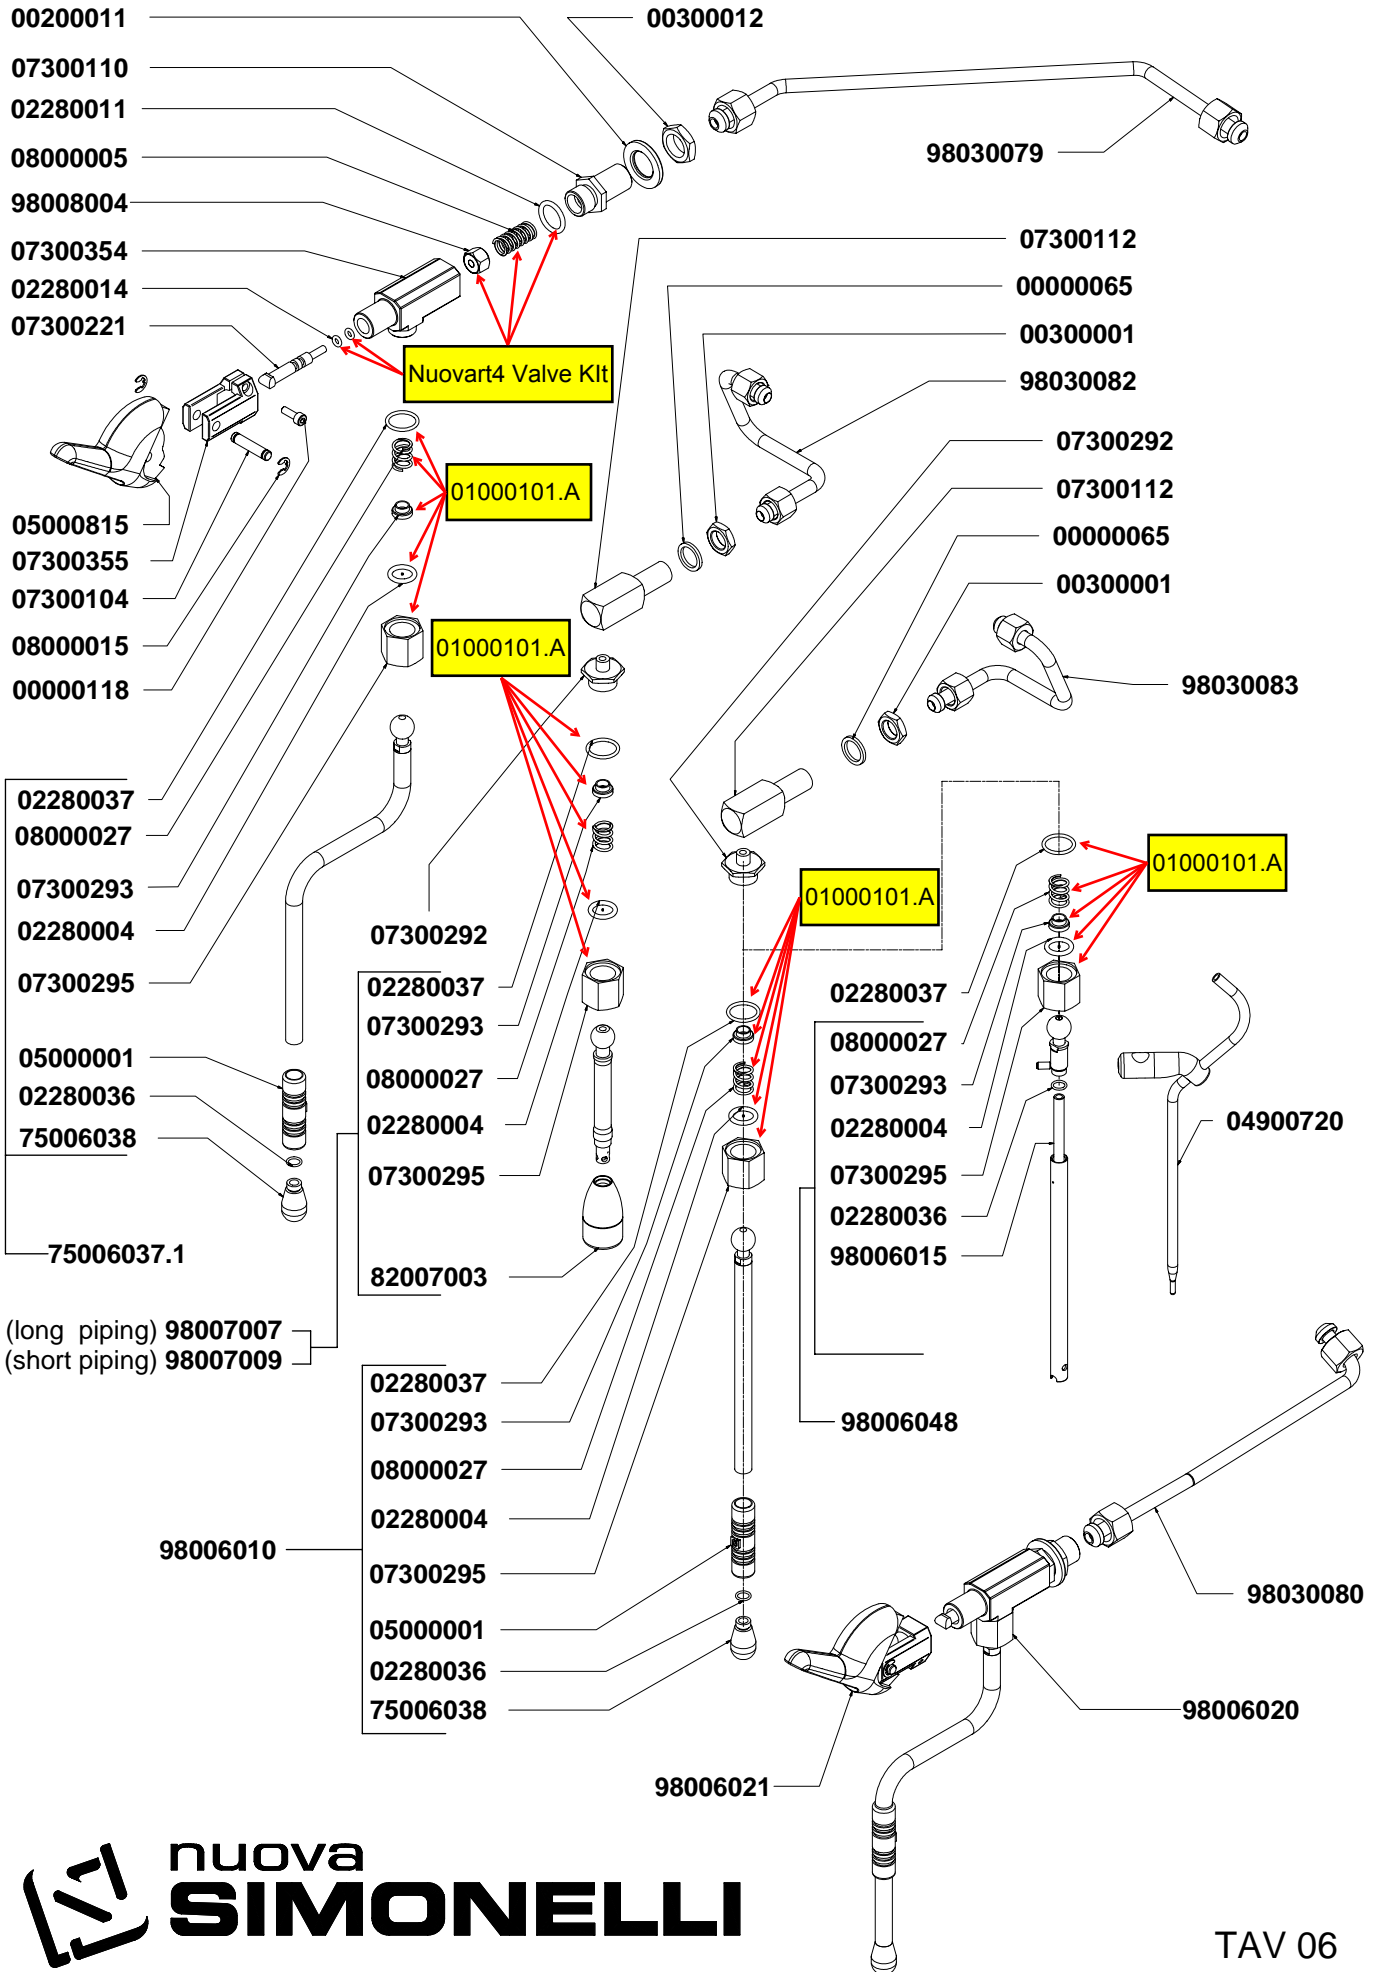

COMPONENTI RUBINETTI VAPORE E ACQUA CALDA STEAM & HOT WATER VALVES PARTS