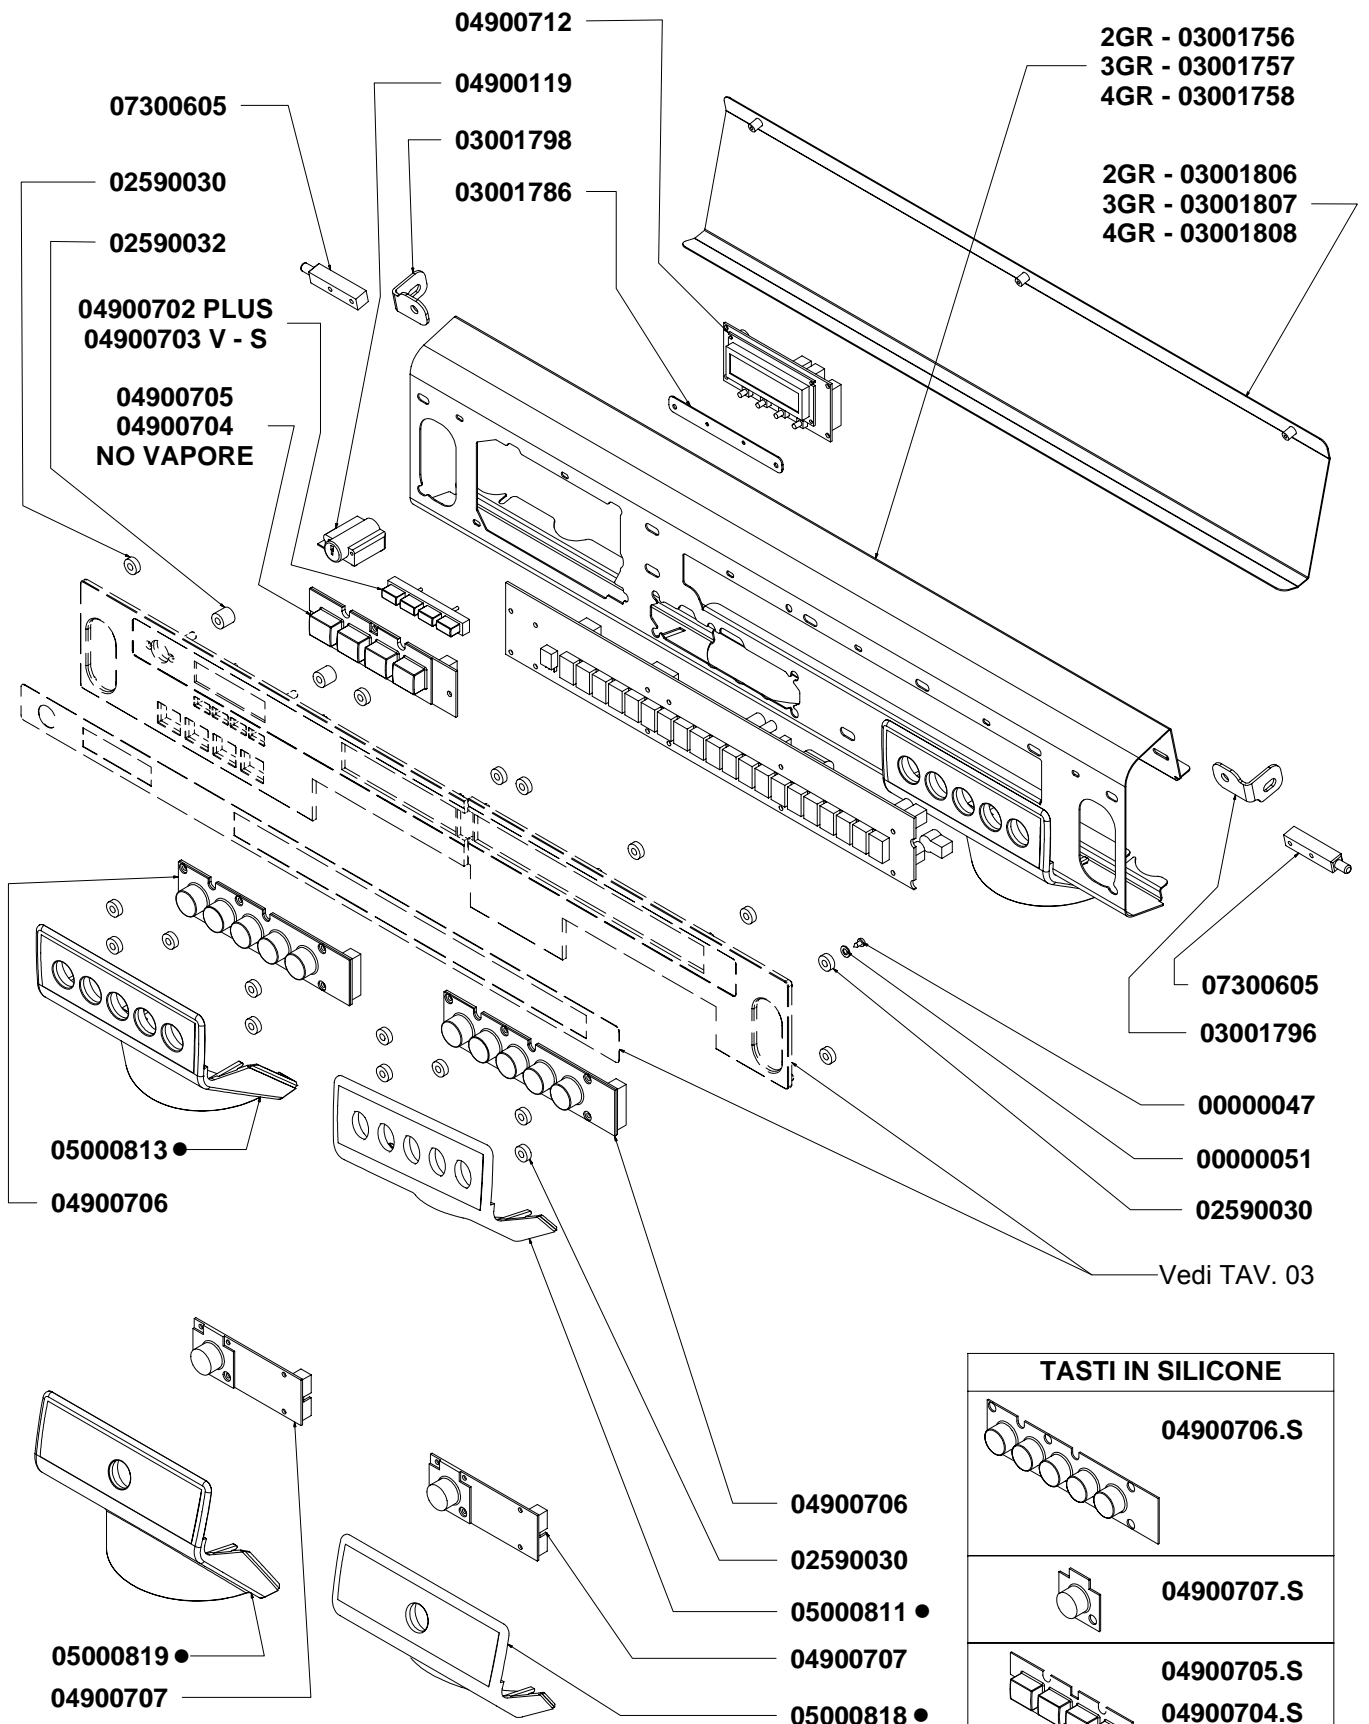

PRODOTTI / RICAMBI
PRODUCTS / SPARE PARTS
PRODUITS / PIÈCES DÉTACHÉES
PRODUKTE / ERSATZTEILE
PRODUCTOS / REPUESTOS

Aurelia
MADE IN ITALY

Esplosi: mod. "2-3-4 GR"

02-12-2008

I N D I C E

- » TAV □ 1 - **COMPONENTI GRUPPO CARENA**
CABINET PARTS
- » TAV □ 2 - **COMPONENTI GRUPPO INVOLUCRO COMANDI**
CONTROL PANEL PARTS
- » TAV □ 3 - **VARIANTI INVOLUCRO COMANDI**
CONTROL PANEL VERSIONS
- » TAV □ 4 - **COMPONENTI GRUPPO EROGAZIONE**
POURING UNIT GROUP PARTS
- » TAV □ 5 - **COMPONENTI IDRAULICI**
HYDRAULIC PARTS
- » TAV □ 6 - **COMPONENTI RUBINETTI VAPORE E ACQUA CALDA**
STEAM & HOT WATER VALVES PARTS
- » TAV □ 7 - **COMP. MISCELATORE ACQUA CALDA E 3° LANCIA**
HOT/COLD WATER MIX AND 3° STEAM PIPE PARTS
- » TAV □ 8 - **COMPONENTI GRUPPO IDRAULICO**
HYDRAULIC GROUP PARTS
- » TAV □ 9 - **COMPONENTI CALDAIA**
BOILER PARTS
- » TAV 1 □ - **COMPONENTI TELAIO**
FRAME PARTS
- » TAV 1 1 - **COMPONENTI ELETTRICI ED ELETTRONICI**
ELECTRONIC & ELECTRIC PARTS

» LEGENDA :

I CODICI SCRITTI IN GRASSETTO SI RIFERISCONO AI COMPONENTI IMPIEGATI ATTUALMENTE.

I CODICI IMPIEGATI PRIMA SONO SCRITTI IN CORSIVO CON INDICATA A FIANCO LA DATA DI FINE VALIDITA'.

ESEMPIO:

07300127 (φ2.5) - 16/05/2007
07300226 (φ2)

COMPONENTI GRUPPO CARENA

CABINET PARTS

COMPONENTI GRUPPO INVOLUCRO COMANDI CONTROL PANEL PARTS

TASTI IN SILICONE	
	04900706.S
	04900707.S
	04900705.S 04900704.S NO VAPORE

VARIANTI INVOLUCRO COMANDI CONTROL PANEL VERSIONS

COMPONENTI GRUPPO EROGAZIONE

POURING UNIT GROUP PARTS

COMPONENTI IDRAULICI HYDRAULIC PARTS

COMPONENTI IDRAULICI		
CODICE	DESCRIZIONE	DESCRIPTION
01000113	TUBO INGRESSO L=1500	FILLING TUBE L=1500
01000030	TUBO INGRESSO L=500	FILLING TUBE L=500
01000087	TUBO SCARICO	DRAINING TUBE
00000133	FASCETTA INOX	STAINLESS STEEL GIRDLE