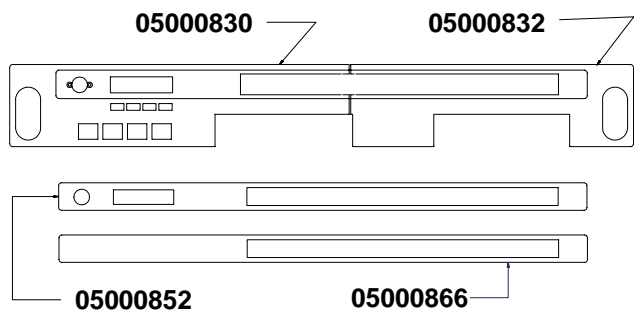

» LEGENDA :

I CODICI SCRITTI IN GRASSETTO SI RIFERISCONO AI COMPONENTI IMPIEGATI ATTUALMENTE.

I CODICI IMPIEGATI PRIMA SONO SCRITTI IN CORSIVO CON INDICATA A FIANCO LA DATA DI FINE VALIDITA'.

ESEMPIO:

07300127 (φ2.5) - 16/05/2007
07300226 (φ2)

COMPONENTI GRUPPO CARENA

CABINET PARTS

COMPONENTI GRUPPO INVOLUCRO COMANDI CONTROL PANEL PARTS

TASTI IN SILICONE	
	04900706.S
	04900707.S
	04900705.S 04900704.S NO VAPORE

VARIANTI INVOLUCRO COMANDI CONTROL PANEL VERSIONS

COMPONENTI GRUPPO EROGAZIONE

POURING UNIT GROUP PARTS

COMPONENTI IDRAULICI HYDRAULIC PARTS

COMPONENTI IDRAULICI		
CODICE	DESCRIZIONE	DESCRIPTION
01000113	TUBO INGRESSO L=1500	FILLING TUBE L=1500
01000030	TUBO INGRESSO L=500	FILLING TUBE L=500
01000087	TUBO SCARICO	DRAINING TUBE
00000133	FASCETTA INOX	STAINLESS STEEL GIRDLE