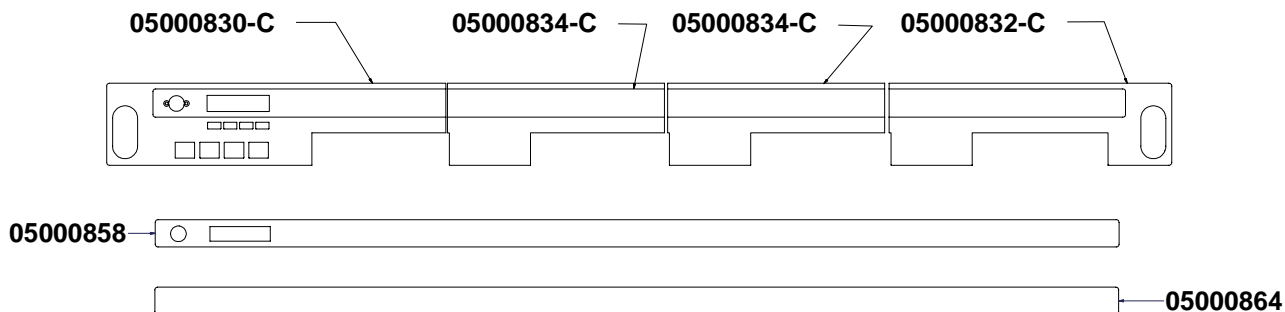

» LEGENDA :

I CODICI SCRITTI IN GRASSETTO SI RIFERISCONO AI COMPONENTI IMPIEGATI ATTUALMENTE.

I CODICI IMPIEGATI PRIMA SONO SCRITTI IN CORSIVO CON INDICATA A FIANCO LA DATA DI FINE VALIDITA'.

ESEMPIO:

07300127 (φ2.5) - 16/05/2007
07300226 (φ2)

COMPONENTI GRUPPO CARENA

CABINET PARTS

COMPONENTI GRUPPO INVOLUCRO COMANDI CONTROL PANEL PARTS

TASTI IN SILICONE	
	04900706.S
	04900707.S
	04900705.S 04900704.S NO VAPORE

VARIANTI INVOLUCRO COMANDI CONTROL PANEL VERSIONS

COMPONENTI GRUPPO EROGAZIONE

POURING UNIT GROUP PARTS

COMPONENTI IDRAULICI HYDRAULIC PARTS

COMPONENTI IDRAULICI		
CODICE	DESCRIZIONE	DESCRIPTION
01000113	TUBO INGRESSO L=1500	FILLING TUBE L=1500
01000030	TUBO INGRESSO L=500	FILLING TUBE L=500
01000087	TUBO SCARICO	DRAINING TUBE
00000133	FASCETTA INOX	STAINLESS STEEL GIRDLE