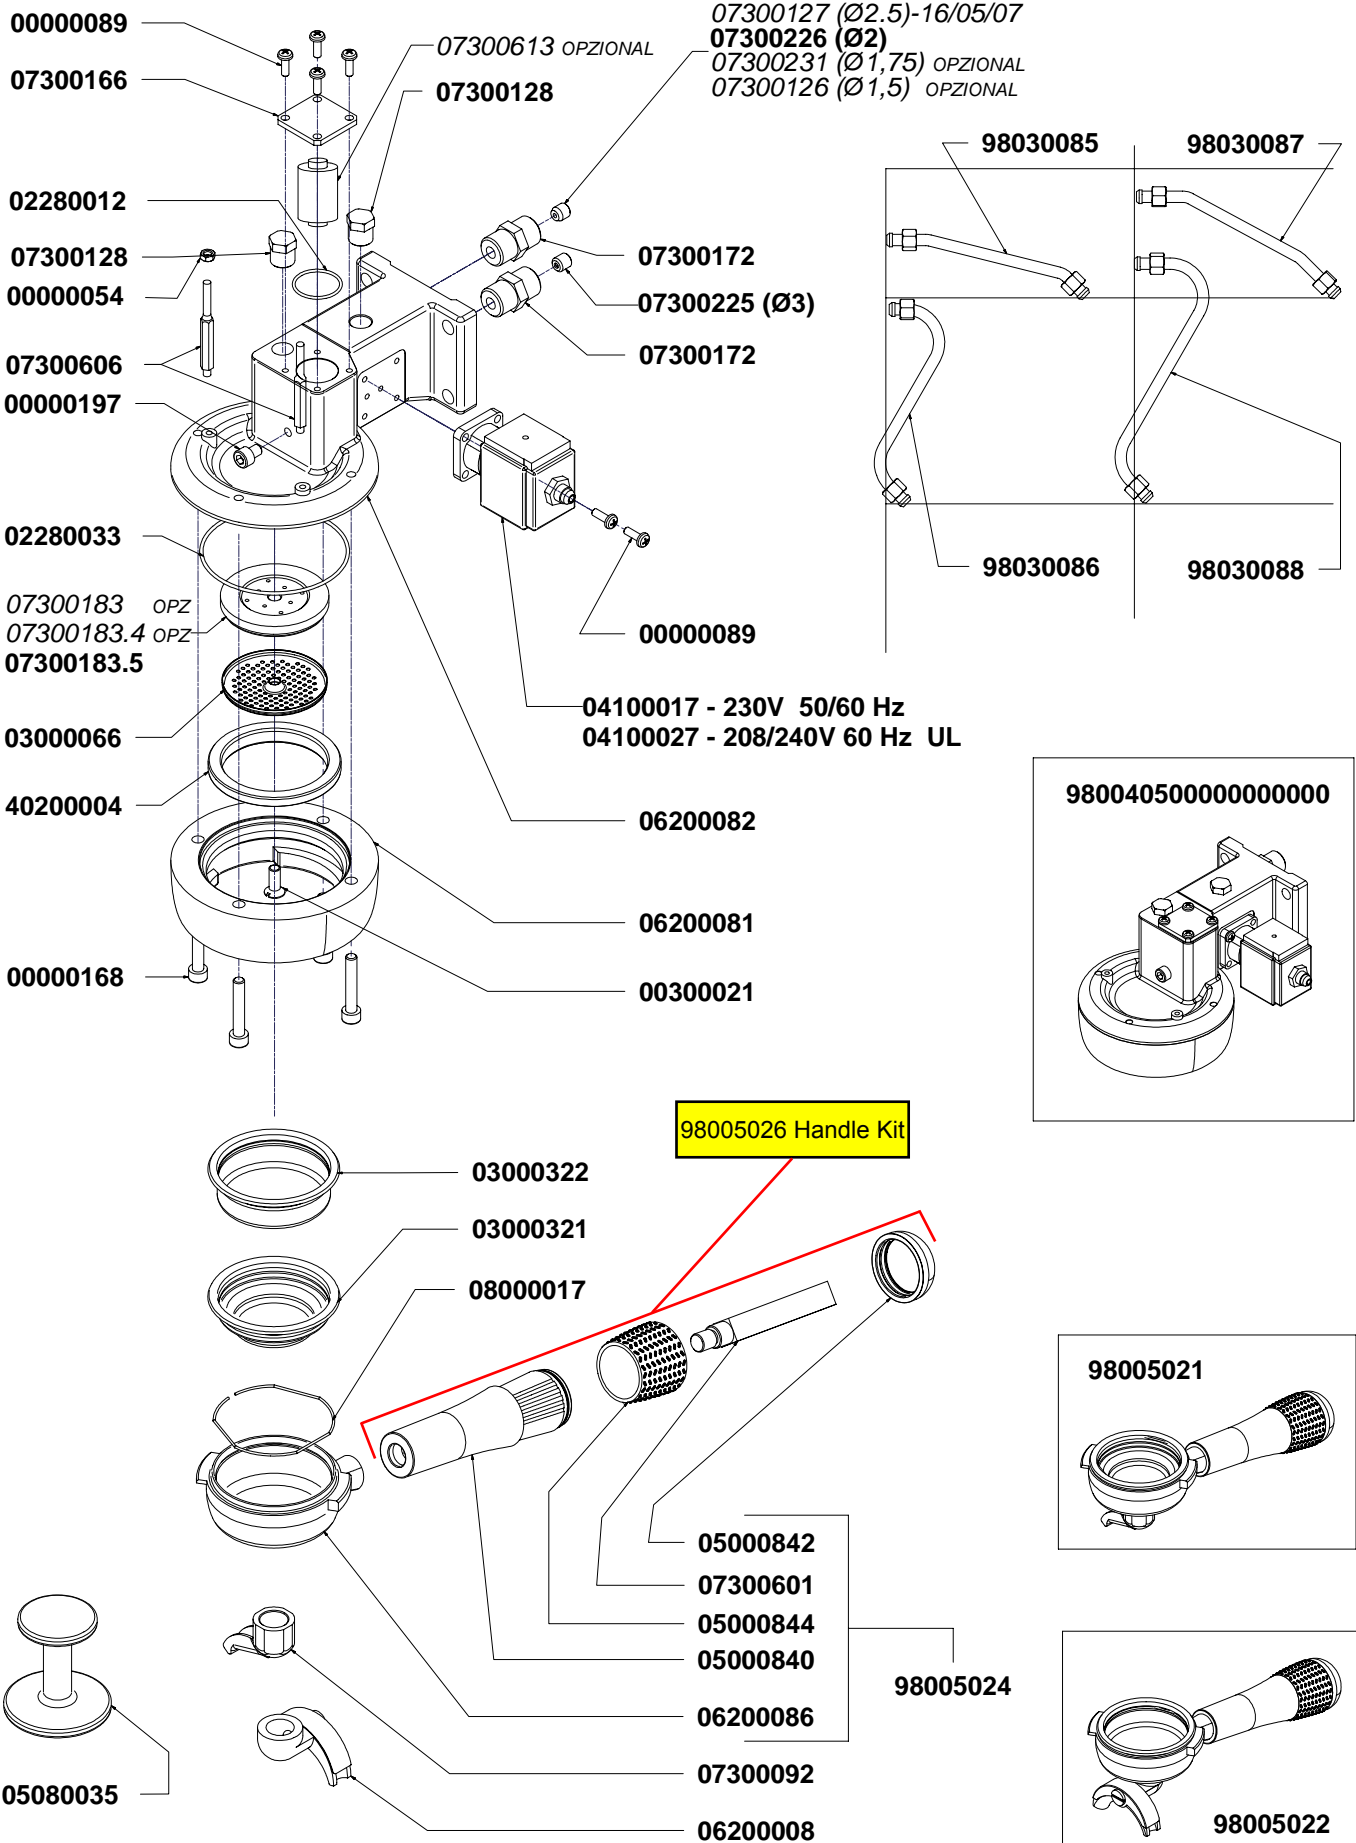

PRODOTTI / RICAMBI
PRODUCTS / SPARE PARTS
PRODUITS / PIÈCES DÉTACHÉES
PRODUKTE / ERSATZTEILE
PRODUCTOS / REPUESTOS

Aurelia
MADE IN ITALY

Esplosi: mod. "2-3-4 GR"

02-12-2008

I N D I C E

- » TAV □ 1 - **COMPONENTI GRUPPO CARENA**
CABINET PARTS
- » TAV □ 2 - **COMPONENTI GRUPPO INVOLUCRO COMANDI**
CONTROL PANEL PARTS
- » TAV □ 3 - **VARIANTI INVOLUCRO COMANDI**
CONTROL PANEL VERSIONS
- » TAV □ 4 - **COMPONENTI GRUPPO EROGAZIONE**
POURING UNIT GROUP PARTS
- » TAV □ 5 - **COMPONENTI IDRAULICI**
HYDRAULIC PARTS
- » TAV □ 6 - **COMPONENTI RUBINETTI VAPORE E ACQUA CALDA**
STEAM & HOT WATER VALVES PARTS
- » TAV □ 7 - **COMP. MISCELATORE ACQUA CALDA E 3° LANCIA**
HOT/COLD WATER MIX AND 3° STEAM PIPE PARTS
- » TAV □ 8 - **COMPONENTI GRUPPO IDRAULICO**
HYDRAULIC GROUP PARTS
- » TAV □ 9 - **COMPONENTI CALDAIA**
BOILER PARTS
- » TAV 1 □ - **COMPONENTI TELAIO**
FRAME PARTS
- » TAV 1 1 - **COMPONENTI ELETTRICI ED ELETTRONICI**
ELECTRONIC & ELECTRIC PARTS

COMPONENTI GRUPPO CARENA

CABINET PARTS

COMPONENTI GRUPPO INVOLUCRO COMANDI CONTROL PANEL PARTS

TASTI IN SILICONE	
	04900706.S
	04900707.S
	04900705.S 04900704.S NO VAPORE

VARIANTI INVOLUCRO COMANDI CONTROL PANEL VERSIONS

COMPONENTI GRUPPO EROGAZIONE

POURING UNIT GROUP PARTS

COMPONENTI IDRAULICI HYDRAULIC PARTS

COMPONENTI IDRAULICI		
CODICE	DESCRIZIONE	DESCRIPTION
01000113	TUBO INGRESSO L=1500	FILLING TUBE L=1500
01000030	TUBO INGRESSO L=500	FILLING TUBE L=500
01000087	TUBO SCARICO	DRAINING TUBE
00000133	FASCETTA INOX	STAINLESS STEEL GIRDLE