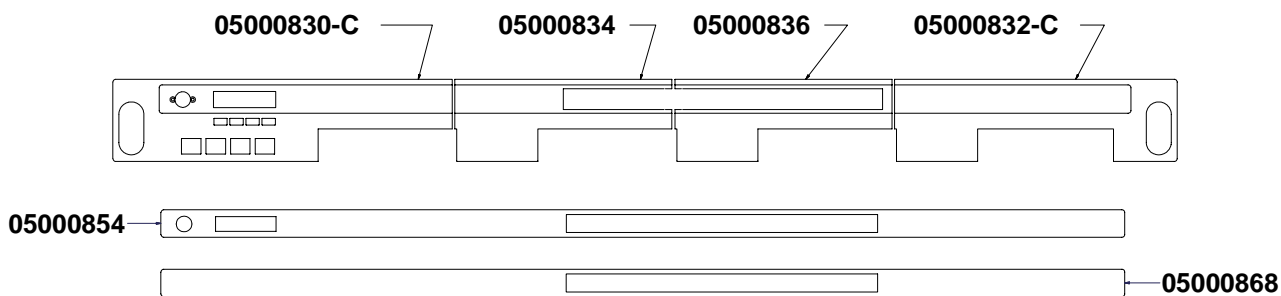

» LEGENDA :

I CODICI SCRITTI IN GRASSETTO SI RIFERISCONO AI COMPONENTI IMPIEGATI ATTUALMENTE.

I CODICI IMPIEGATI PRIMA SONO SCRITTI IN CORSIVO CON INDICATA A FIANCO LA DATA DI FINE VALIDITA'.

ESEMPIO:

07300127 (φ2.5) - 16/05/2007
07300226 (φ2)

COMPONENTI GRUPPO CARENA

CABINET PARTS

COMPONENTI GRUPPO INVOLUCRO COMANDI CONTROL PANEL PARTS

TASTI IN SILICONE	
	04900706.S
	04900707.S
	04900705.S 04900704.S NO VAPORE

VARIANTI INVOLUCRO COMANDI CONTROL PANEL VERSIONS

COMPONENTI GRUPPO EROGAZIONE

POURING UNIT GROUP PARTS

COMPONENTI IDRAULICI HYDRAULIC PARTS

COMPONENTI IDRAULICI		
CODICE	DESCRIZIONE	DESCRIPTION
01000113	TUBO INGRESSO L=1500	FILLING TUBE L=1500
01000030	TUBO INGRESSO L=500	FILLING TUBE L=500
01000087	TUBO SCARICO	DRAINING TUBE
00000133	FASCETTA INOX	STAINLESS STEEL GIRDLE