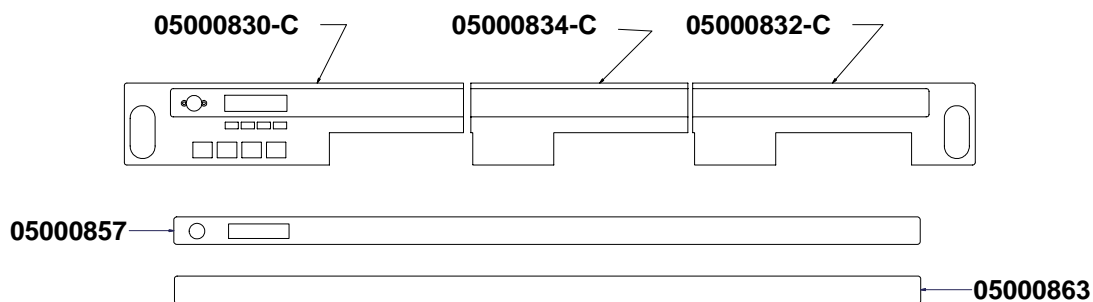

» LEGENDA :

I CODICI SCRITTI IN GRASSETTO SI RIFERISCONO AI COMPONENTI IMPIEGATI ATTUALMENTE.

I CODICI IMPIEGATI PRIMA SONO SCRITTI IN CORSIVO CON INDICATA A FIANCO LA DATA DI FINE VALIDITA'.

ESEMPIO:

07300127 (φ2.5) - 16/05/2007
07300226 (φ2)

COMPONENTI GRUPPO CARENA

CABINET PARTS

COMPONENTI GRUPPO INVOLUCRO COMANDI CONTROL PANEL PARTS

TASTI IN SILICONE	
	04900706.S
	04900707.S
	04900705.S 04900704.S NO VAPORE

VARIANTI INVOLUCRO COMANDI CONTROL PANEL VERSIONS

COMPONENTI GRUPPO EROGAZIONE

POURING UNIT GROUP PARTS

COMPONENTI IDRAULICI HYDRAULIC PARTS

COMPONENTI IDRAULICI		
CODICE	DESCRIZIONE	DESCRIPTION
01000113	TUBO INGRESSO L=1500	FILLING TUBE L=1500
01000030	TUBO INGRESSO L=500	FILLING TUBE L=500
01000087	TUBO SCARICO	DRAINING TUBE
00000133	FASCETTA INOX	STAINLESS STEEL GIRDLE